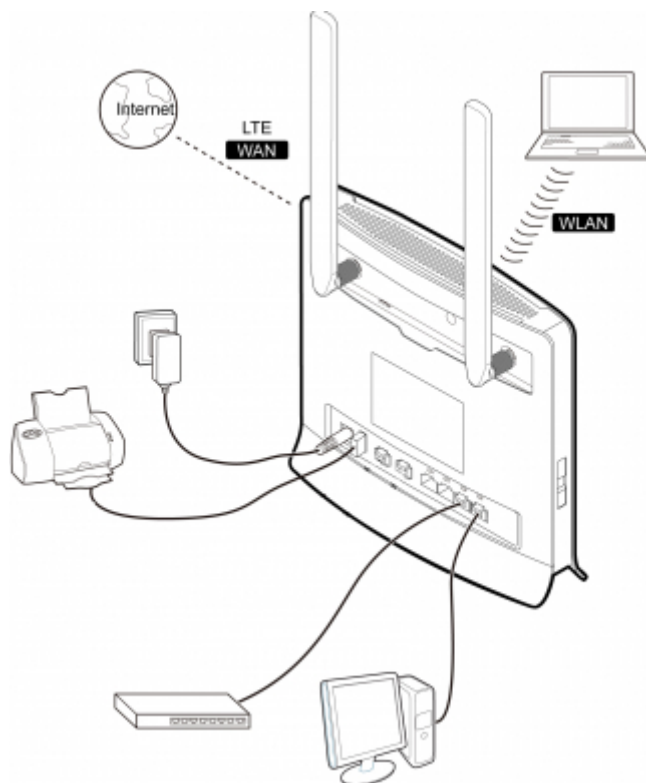

Huawei B593s-22**Cena :****1.327,34 zł (netto)****1.632,63 zł (brutto)**Dostępność : **Dostępność - 3 dni**Stan magazynowy : **brak w magazynie**

Średnia ocena :

Huawei B593s-22

Najnowszy router bezprzewodowy LTE, Huawei B593s-22, dzięki wbudowanemu modemowi **LTE/HSPA+** umożliwia podział mobilnego internetu na kilka komputerów.

Obsługa routera jest niezwykle prosta, wystarczy włożyć kartę sim do wbudowanego czytnika i ustawić parametry dla danego operatora.

Opis skrócony routera:

1. Typ łącza: 802.11 b/g/n
2. Wbudowany modem pracuje w technologiach: LTE/HSPA+DC/HSPA+/HSPA/EDGE/GPRS
3. Częstotliwość pracy wbudowanego modemu:
 - LTE FDD 800/900/1800/2600 MHz FDD 2600 MHz
 - HSPA+DC/HSPA+ 900/2100 MHz
 - EDGE/GPRS 850/900/1800/1900 MHz
4. Max prędkość: 150 Mbps na odbiorze i 50 Mbps na wysyśle
5. Możliwość podłączenia anteny zewnętrznej
6. Porty LAN: RJ45 x 4
7. Port USB x 1: możliwość podłączenia drukarki lub dysku USB
8. Obsługa routera poprzez przeglądarkę internetową
9. Możliwość podłączenia do 32 użytkowników jednocześnie
10. Wbudowana bramka VOIP
11. Gwarancja: 24 miesiące
12. Instrukcja konfiguracji dla polskich operatorów w języku polskim
13. KGO - 0,42 PLN