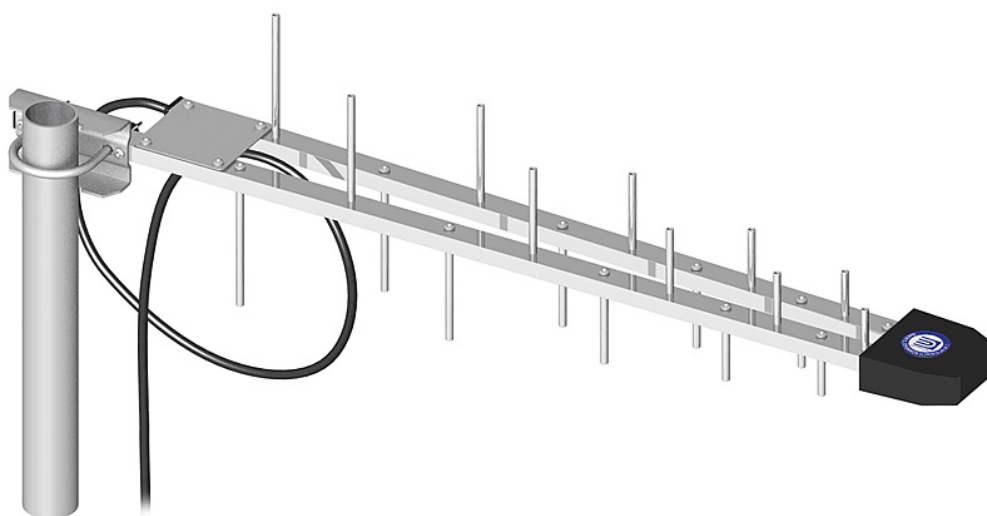

ANTENA KIERUNKOWA LOG-PERIODIC 800-2170 MHZ**Cena :****96,75 zł (netto)****119,00 zł (brutto)**Dostępność : **Dostępność - 3 dni**Stan magazynowy : **brak w magazynie**

Średnia ocena :

ANTENA KIERUNKOWA LOG-PERIODIC 800-2170 MHZ**Szczegóły produktu:**

Częstotliwość/Frequency: 800-2170 MHz

Masa/Weight: 0.53 kg

Długość/Length: 670 mm

Impedancja/Impedance: 50 Ohm

Zysk/Gain: 9 dBi

Antena logarytmiczna przeznaczona jest do stosowania w systemach telefonii GSM/DCS/UMTS/HSDPA pracujących w paśmie 800-2170 MHz. Znakomicie rozwiązuje typowy problem, iż sygnał w miejscu gdzie jest laptop z kartą GSM/UMTS lub telefon jest za słaby do poprawnej pracy. W takiej sytuacji zazwyczaj wystarczy dołączenie do telefonu lub modemu anteny pozwalającej na uzyskanie wystarczającego sygnału. Dodatkowo antena posiada zintegrowany przewód o długości 5 metrów, zakończony gniazdem FME.