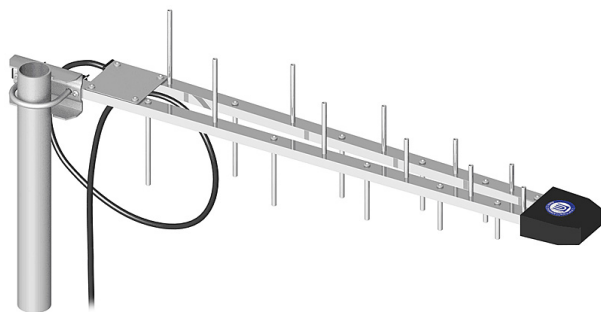

ANTENA KIERUNKOWA LOG-PERIODIC 800-2170 MHZ**Cena :****96,75 zł (netto)****119,00 zł (brutto)**Dostępność : **Dostępność - 3 dni**Stan magazynowy : **brak w magazynie**

Średnia ocena :

ANTENA KIERUNKOWA LOG-PERIODIC 800-2170 MHZ**Szczegóły produktu:**

Częstotliwość/Frequency: 800-2170 MHz

Masa/Weight: 0.53 kg

Długość/Length: 670 mm

Impedancja/Impedance: 50 Ohm

Zysk/Gain: 9 dBi

Antena logarytmiczna przeznaczona jest do stosowania w systemach telefonii GSM/DCS/UMTS/HSDPA pracujących w paśmie 800-2170 MHz. Znakomicie rozwiązuje typowy problem, iż sygnał w miejscu gdzie jest laptop z kartą GSM/UMTS lub telefon jest za słaby do poprawnej pracy. W takiej sytuacji zazwyczaj wystarczy dołączenie do telefonu lub modemu anteny pozwalającej na uzyskanie wystarczającego sygnału. Dodatkowo antena posiada zintegrowany przewód o długości 5 metrów, zakończony gniazdem FME.