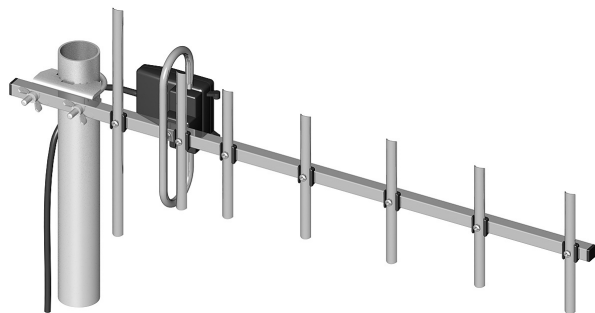

ANTENA KIERUNKOWA 850-960 MHz**Cena :****96,75 zł (netto)****119,00 zł (brutto)**Dostępność : **Dostępność - 3 dni**Stan magazynowy : **brak w magazynie**

Średnia ocena :

ANTENA KIERUNKOWA 850-960 MHz**Szczegóły produktu:**

Zysk/Gain: 13,5

Polaryzacja/Polarisation: V

Masa/Weight: 1,20 kg

Długość/Length: 0,7 m

Długość kabla/Cable length: 10m

Antena z wbudowanym symetryzatorem pętlowym i z przewodem o długości 10m zakończonym gniazdem FME. Elementy anteny przykręcone do nośnika. Montaż polega na zamocowaniu reflektora i trwa około minuty.

Części anteny wykonane z aluminium, stalowe elementy konstrukcyjne ocynkowane galwanicznie.