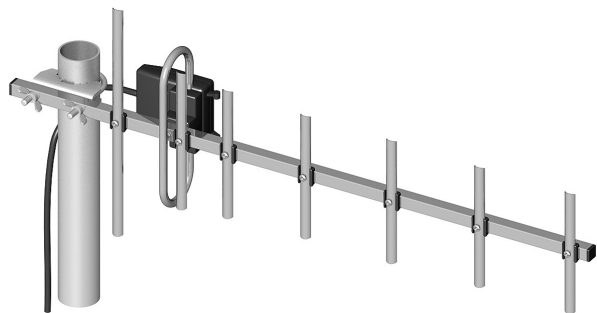

ANTENA KIERUNKOWA 850-960 MHz**Cena :****96,75 zł (netto)****119,00 zł (brutto)**Dostępność : **Dostępność - 3 dni**Stan magazynowy : **brak w magazynie**

Średnia ocena :

ANTENA KIERUNKOWA 850-960 MHz**Szczegóły produktu:**

Zysk/Gain: 13,5

Polaryzacja/Polarisation: V

Masa/Weight: 1,20 kg

Długość/Length: 0,7 m

Długość kabla/Cable length: 10m

Antena z wbudowanym symetryzatorem pętlowym i z przewodem o długości 10m zakończonym gniazdem FME. Elementy anteny przykręcone do nośnika. Montaż polega na zamocowaniu reflektora i trwa około minuty.

Części anteny wykonane z aluminium, stalowe elementy konstrukcyjne ocynkowane galwanicznie.