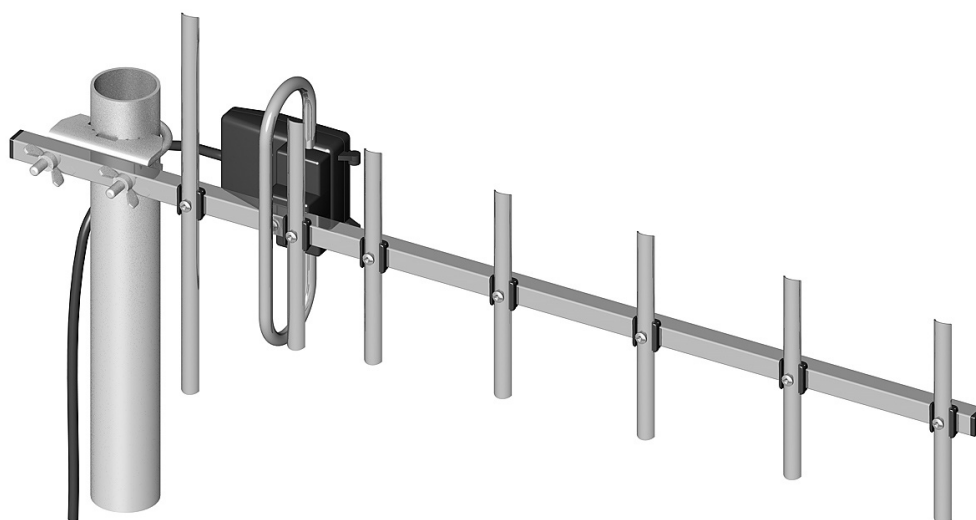

ANTENA KIERUNKOWA 850-960 MHz**Cena :****96,75 zł (netto)****119,00 zł (brutto)**Dostępność : **Dostępność - 3 dni**Stan magazynowy : **brak w magazynie**

Średnia ocena :

ANTENA KIERUNKOWA 850-960 MHz**Szczegóły produktu:**

Zysk/Gain: 13,5

Polaryzacja/Polarisation: V

Masa/Weight: 1,20 kg

Długość/Length: 0,7 m

Długość kabla/Cable length: 10m

Antena z wbudowanym symetryzatorem pętlowym i z przewodem o długości 10m zakończonym gniazdem FME. Elementy anteny przykręcone do nośnika. Montaż polega na zamocowaniu reflektora i trwa około minuty.

Części anteny wykonane z aluminium, stalowe elementy konstrukcyjne ocynkowane galwanicznie.