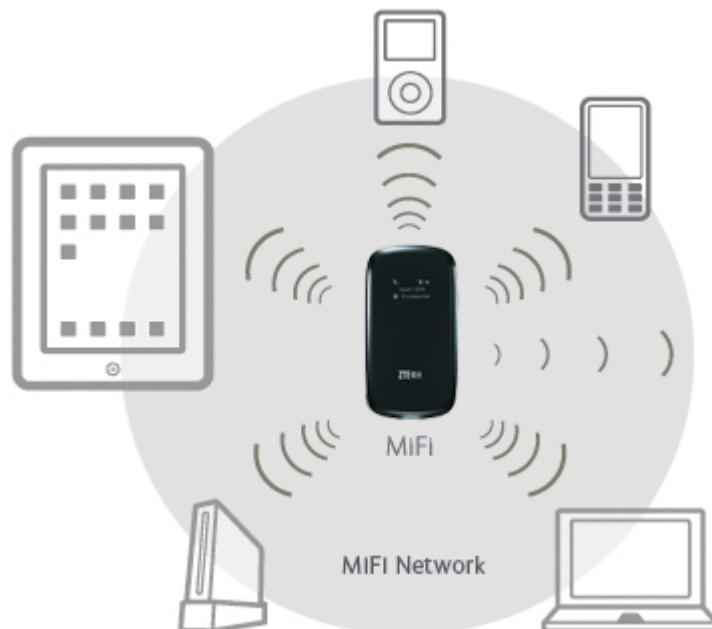

**MODEM ROUTER ZTE MF 60 21mb/s 3G
BEZ SIMLOCKA**

ZTE MF60 to kolejny mobilny router po modelu Huawei E5.

Tak jak w przypadku E5 tak i ZTE MF60 daje możliwość korzystania z funkcji routera gdziekolwiek chcemy. Urządzenie posiada wbudowaną baterię dzięki czemu możemy zabrać router ze sobą gdziekolwiek chcemy i udostępnić Internet do 8 znajomym poprzez WLAN. Modem wyposażony jest w wyświetlacz, dzięki któremu w łatwy sposób możemy sprawdzić najważniejsze informacje jak zasięg, ilość podłączonych urządzeń oraz informacje o przychodzących SMS-ach. Zaletą i zarazem przewagą MF60 nad E5 jest złącze anteny zewnętrznej dzięki, któremu w miejscach gdzie mamy słaby zasięg wystarczy podpiąć antenę zewnętrzną. Router posiada również slot na karty microSD z funkcją jej udostępniania poprzez WLAN dzięki czemu dzielenie się zdjęciami, muzyką, filmami itp. z podłączonymi użytkownikami będzie niezwykle proste. Najważniejszą jednak cechą MF60 jest to, iż pracuje on w technologii HSPA+ z prędkością pobierania danych do 21 Mb/s.

INFORMACJE OGÓLNE:

Producent:	ZTE
Model:	MF60
Typ:	modem USB
GSM [MHz]:	850/900/1800/1900
UMTS 2100 [MHz]:	Tak
Standard:	USB
Złącze anteny zew.:	Tak

SYSTEM OPERACYJNY:

MS Windows XP:	Tak
MS Windows Vista 32:	Tak
MS Windows Vista 64:	Tak
Windows 7 32:	Tak
Windows 7 64:	Tak

INNE:

Waga [g]:	ok 30 g
Sposób instalacji:	Automatyczna**
Slot na karty pamięci:	Tak

INNE FUNKCJE:

Inne funkcje: WLAN, wyświetlacz OLED

ZAWARTOŚĆ PAKIETU:

**ROUTER POWSYTAWOWE MOGĄ NOSIĆ ŚLADY UŻYTKOWANIA
(OTARCIA RYSY)**