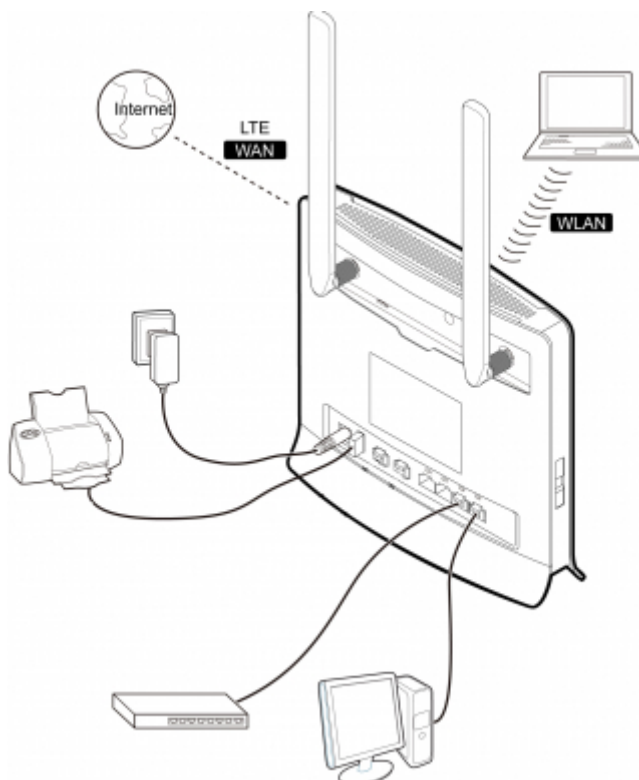

Opis skrócony routera: