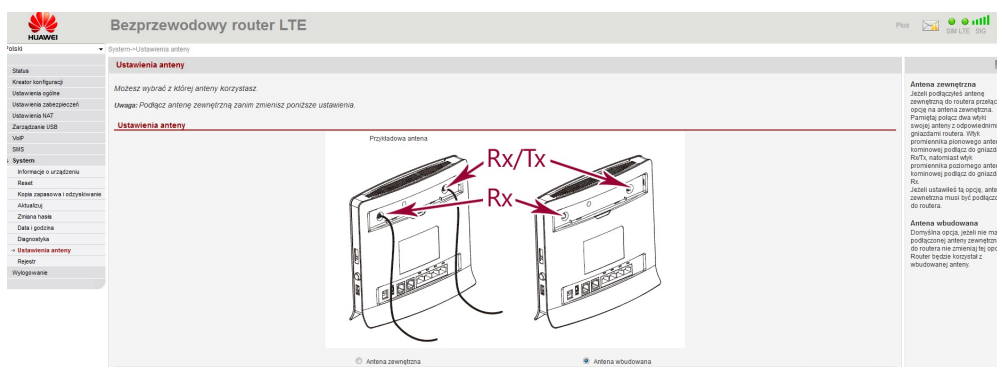

1. Typ łącza: 802.11 b/g/n
2. Wbudowany modem pracuje w technologiach: LTE/HSPA+DC/HSPA+/HSPA/EDGE/GPRS
3. Częstotliwość pracy wbudowanego modemu:
  - LTE FDD 800/900/1800/2600 MHz FDD 2600 MHz
  - HSPA+DC/HSPA+ 900/2100 MHz
  - EDGE/GPRS 850/900/1800/1900 MHz
4. Max prędkość: 150 Mbps na odbiorze i 50 Mbps na wysyśle
5. Możliwość podłączenia anteny zewnętrznej
6. Porty LAN: RJ45 x 4
7. Port USB x 1: możliwość podłączenia drukarki lub dysku USB
8. Obsługa routera poprzez przeglądarkę internetową
9. Możliwość podłączenia do 32 użytkowników jednocześnie
10. Obsługa w języku polskim
11. Gwarancja: 24 miesiące
12. Nowa wersja oprogramowania umożliwia konfigurację anteny zewnętrznej.

+

Oryginalna Antena LTE HUAWEI B593

**+10dBi z wtykiem SMA,
(2 szt. w komplecie)**