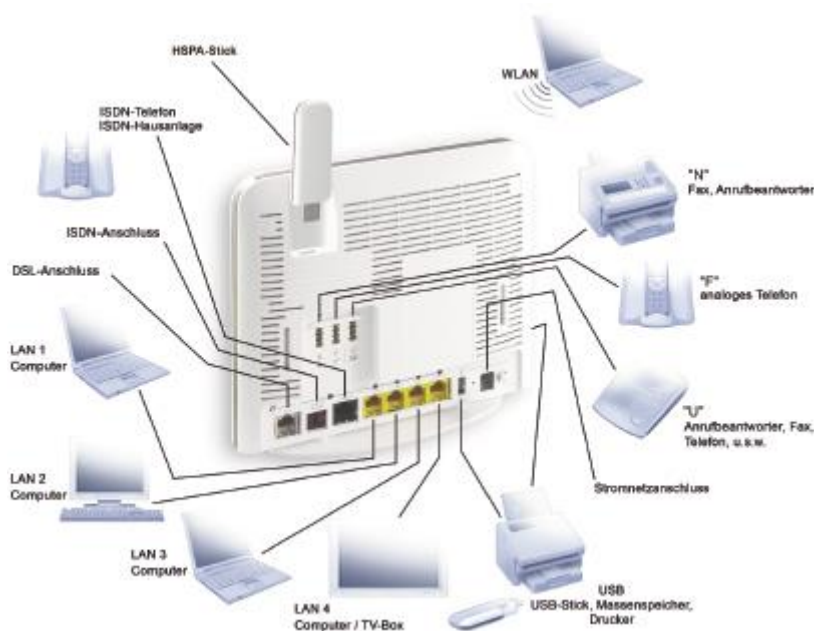

Więcej niż zwykły wzmacniacz sygnału sieci Wi-Fi 300MB/s (Range Extender, Repeater)

Wzmacniacz sygnału Wi-Fi urządzenie umożliwiające rozszerzenie zasięgu istniejącej sieci bezprzewodowej. Można go umieścić w zasięgu istniejącej sieci Wi-Fi w celu zwiększenia jej zasięgu.

Technologia Wireless N umożliwia zwiększyć zasięg sieci bezprzewodowej w domu i w biurze oraz gwarantuje wsteczną zgodność ze starszymi urządzeniami bezprzewodowymi pracującymi w sieci, umożliwiając korzystanie z niezwykle szybkiego i niezawodnego połączenia. Dzięki wbudowanemu portowi Fast Ethernet wzmacniacz ten może także pełnić funkcję osobistego hotspotu Wi-Fi w pokoju hotelowym po podłączeniu kablem do ściennego gniazdka internetowego. Łączność Wi-Fi można również nawiązywać z komputerami, inteligentnymi telewizorami, konsolami do gier oraz portami Ethernet.

Punkt dostępowy D-Link DAP-1360 to urządzenie zgodne ze standardem 802.11n, zapewniające w rzeczywistym środowisku sieciowym szybkość i większy zasięg niż połączenie bezprzewodowe 802.11g. Po połączeniu punktu dostępowego DAP-1360 z przełącznikiem lub routerem użytkownicy będą mogli współużytkować szybki dostęp do Internetu oraz utworzyć bezpieczną sieć bezprzewodową pozwalającą udostępniać w całym domu lub biurze zdjęcia, pliki, nagrania muzyczne i wideo, a także drukarki i dyski sieciowe.

Wysoka wydajność