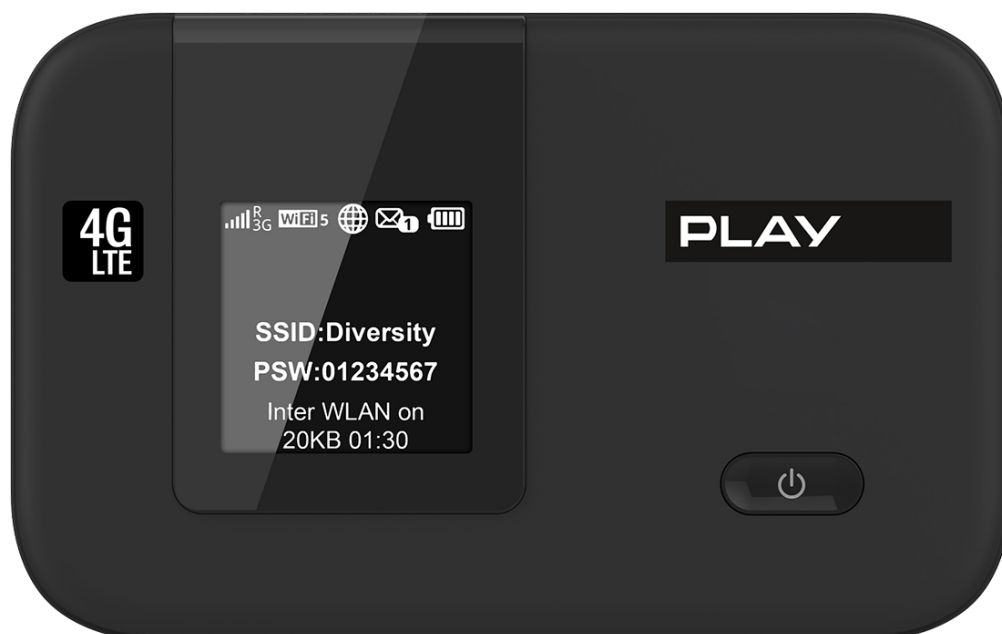

MODEM ROUTER HUAWEI E5372 4G LTE 150mb/s

Cena :
291,87 zł (netto)
359,00 zł (brutto)

 Dostępność : **Na zamówienie**

 Stan magazynowy : **brak w magazynie**

Średnia ocena :

MODEM ROUTER HUAWEI E5372 4G LTE 150mb/s

Najważniejsze cechy Huawei E5372:

- Bez simlocka działa z każdą siecią!
- Logo PLAY
- Wejście na antenę zewnętrzną x 2
- Wyświetlacz OLED
- Obsługa LTE (kompatybilny z HSPA+)
- Prosty w obsłudze: bez instalacji i bez podłączania
- Pozwala na bezprzewodowe połączenia do 10 użytkowników

Zapewnij wszystkim swoim urządzeniom z Wi-Fi super szybki dostęp do Internetu gdziekolwiek jesteś. Przenośny router Huawei E5372 pozwala na podłączenie do 10 urządzeń jednocześnie: bez kabli i bez instalacji. Zapewnia on pracę z najwyższymi prędkościami dostępnymi w sieciach 4G LTE. Dzięki czytelnemu wyświetlaczowi OLED możesz kontrolować siłę sygnału sieci oraz ilość użytych danych. Wbudowana bateria pozwala na korzystanie z Internetu w sieci LTE nawet do 6 godzin

Router WLAN b/g/n z wbudowanym modemem pracującym w technologii LTE, z prędkością pobierania do 150 Mbps. Wbudowany slot karty microSD pozwala na udostępnianie wszystkim użytkownikom sieci nawet do 32 GB danych. Tak stworzona sieć będzie dostępna nie tylko dla notebooków, ale również tabletów, smartphonów i innych urządzeń z dostępem do Wi-Fi.