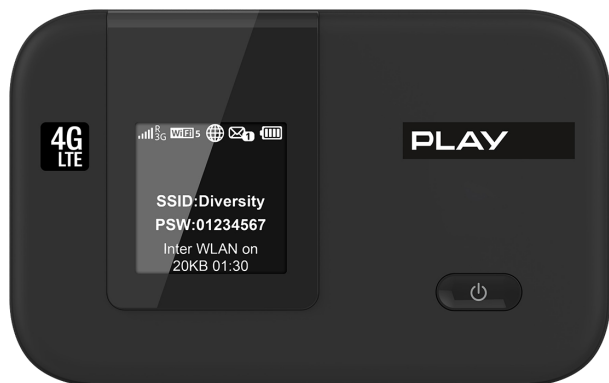

MODEM ROUTER HUAWEI E5372 4G LTE 150mb/s

Cena :
291,87 zł (netto)
359,00 zł (brutto)

 Dostępność : **Na zamówienie**

 Stan magazynowy : **brak w magazynie**

Średnia ocena :

MODEM ROUTER HUAWEI E5372 4G LTE 150mb/s

Najważniejsze cechy Huawei E5372:

- Bez simlocka działa z każdą siecią!
- Logo PLAY
- Wejście na antenę zewnętrzną x 2
- Wyświetlacz OLED
- Obsługa LTE (kompatybilny z HSPA+)
- Prosty w obsłudze: bez instalacji i bez podłączania
- Pozwala na bezprzewodowe połączenia do 10 użytkowników

Zapewnij wszystkim swoim urządzeniom z Wi-Fi super szybki dostęp do Internetu gdziekolwiek jesteś. Przenośny router Huawei E5372 pozwala na podłączenie do 10 urządzeń jednocześnie: bez kabli i bez instalacji. Zapewnia on pracę z najwyższymi prędkościami dostępnymi w sieciach 4G LTE. Dzięki czytelnemu wyświetlaczowi OLED możesz kontrolować siłę sygnału sieci oraz ilość użytych danych. Wbudowana bateria pozwala na korzystanie z Internetu w sieci LTE nawet do 6 godzin

Router WLAN b/g/n z wbudowanym modemem pracującym w technologii LTE, z prędkością pobierania do 150 Mbps. Wbudowany slot karty microSD pozwala na udostępnianie wszystkim użytkownikom sieci nawet do 32 GB danych. Tak stworzona sieć będzie dostępna nie tylko dla notebooków, ale również tabletów, smartphonów i innych urządzeń z dostępem do Wi-Fi.