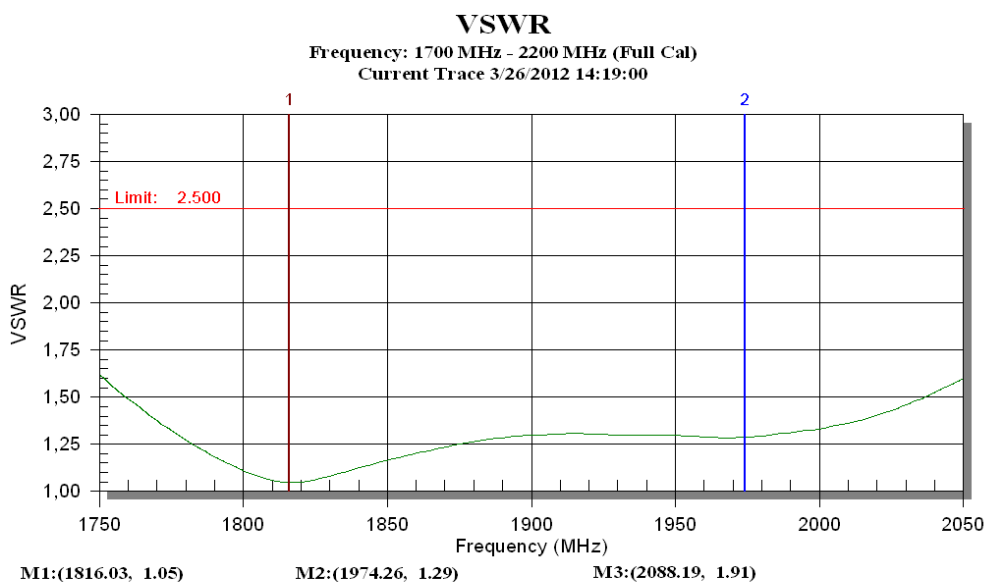

Antena charakteryzuje się znakomitymi osiąganiami w paśmie 1700-2100. Antena nie ulega odkształceniu przy wahaniami temperatury. Zalecamy stosowanie tej anteny u klientów przy dużych odległościach od stacji bazowej.