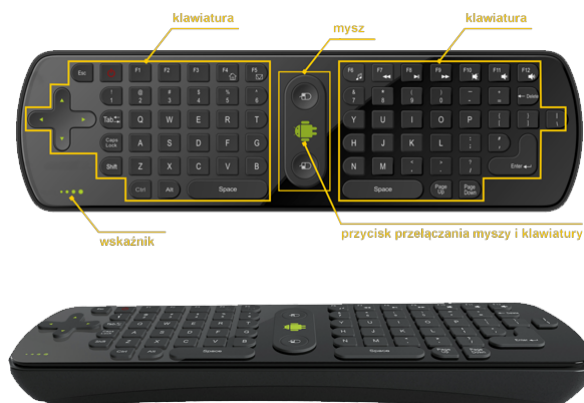

PILOT KLAWIATURA MYSZ MEASY RC11 AIRMOUSE SMART TV

Cena :

67,07 zł (netto)

82,50 zł (brutto)

Dostępność : **Dostępność - 3 dni**

Stan magazynowy : **brak w magazynie**

Średnia ocena :

PILOT KLAWIATURA MYSZ MEASY RC11 AIRMOUSE SMART TV

MYSZ - KLAWIATURA - PILOT - AIRMOUSE

Opis produktu:

Klawiatura Smart Measy RC11 to trzy urządzenia codziennego użytku w jednym - pilot telewizyjny, klawiatura i mysz - połączone w jeden, rewolucyjny produkt o bardzo uniwersalnym i szerokim spektrum zastosowań. Klawiatura współpracuje z każdym modelem telewizora wyposażonym w port USB typu HID (sprawdź przed zakupem czy Twój TV posiada takie wejście USB), komputerem wyposażonym w system Windows/Linux oraz urządzeniem pod kontrolą systemu Android (tablet, ANDROID SMART TV). Urządzenie posiada czujnik grawitacyjny pozwalający na wykorzystanie go w funkcji AirMouse! Klawiatura łączy się ze sprzętem za pośrednictwem bluetooth.

Klawiatura:

Model RC11 posiada klasyczny układ klawiatury rozdzielony w połowie przyciskami do obsługi „przestrzennej myszki”. Układ przycisków pozwala w komfortowy sposób pisać bez względu na to czy użytkownik stoi, siedzi czy nawet leży.

Obsługa multimedialnych:

Klawisze funkcyjne mają przypisane podstawowe funkcje umożliwiające prostą i szybką obsługę odtwarzaczy multimedialnych

Przestrzenna myszka:

Dzięki wbudowanemu sensorowi grawitacyjnemu, RC11 można przełączyć w tryb pracy „przestrzennej myszki”. Różnica w stosunku do klasycznego rozwiązania polega na tym iż nie potrzebujemy żadnej płaskiej powierzchni do pracy. Kursorem poruszającym na ekranie sterujemy poruszając w powietrzu, w odpowiedni sposób naszą dłoń w której trzymamy naszą klawiaturę.