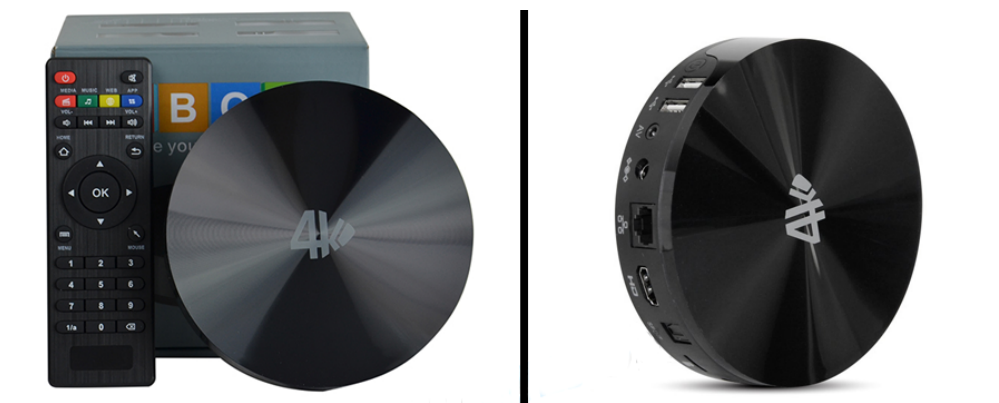

**S82 B.SZYBKI ANDROID SMART TV BOX 4x2GHz KODI WEEB****Cena :****337,15 zł (netto)****414,70 zł (brutto)**Dostępność : **Dostępność - 3 dni**Stan magazynowy : **brak w magazynie**

Średnia ocena :

**S82 B.SZYBKI ANDROID SMART TV BOX 4x2GHz  
KODI WEEB**

## QUAD CORE 4x2.0Hz / GPU 8x MALI 450 / 2GB RAM / 8GB NAND FLASH

### Opis produktu:

Nowy, bardzo szybki box S82 zbudowany na procesorze Amlogic'a S802. **Jest to czterordzeniowa jednostka Cortex-A9 o taktowaniu 2GHz. Wspierana jest przez 8 rdzeniowe GPU Mali-450. Wspiera standard kompresji H.265 (nazywany również MPEG-H Part 2), który obsługuje rozdzielczość do 7680 x 4320.** Pliki zakodowane H.265 zajmują dwukrotnie mniej miejsca na dysku, niż w poprzednim standardzie (H.264). Pozwala on na komfortowe odtwarzanie multimediów, nawet jeśli korzystamy z wolnego łącza internetowego. Dodatkowo w urządzeniu znalazł się moduł **Bluetooth w wersji 4.0.** Pamięć FLASH o wielkości 8GB pozwoli na przechowywanie wystarczającej ilości danych bez potrzeby podłączania pendriva. Dzięki dwupasmowemu modułowi Wi-Fi(2.4/5GHz) M8S utrzyma stabilne połączenie z Internetem. Gniazdo kart SDHC pozwoli na powiększenie pamięci o kolejne 32GB.

ANDROID TV BOX pozwala na czatowanie ze znajomymi, korzystanie z aplikacji społecznościowych, oglądanie filmów z youtube, przeglądanie stron internetowych, słuchanie muzyki. Dzięki zamontowanemu slotowi na karty microSD można również odtwarzać materiały zapisane na karcie w praktycznie wszystkich dostępnych formatach dla plików video i audio. Dostosujesz pulpit do własnych potrzeb korzystając z aplikacji oraz widgetów, które możesz ściągnąć ze sklepu GOOGLE Play. Znajdziesz też tam GRY, KSIĄŻKI, APLIKACJE