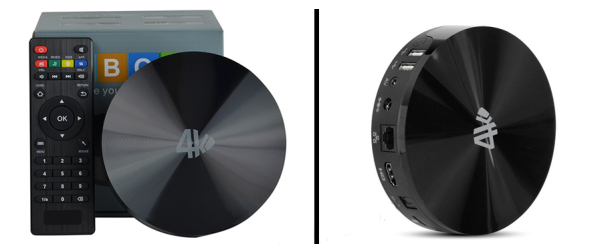

**S82 B.SZYBKI ANDROID SMART TV BOX 4x2GHz KODI WEEB****Cena :****337,15 zł (netto)****414,70 zł (brutto)**Dostępność : **Dostępność - 3 dni**Stan magazynowy : **brak w magazynie**

Średnia ocena :

**S82 B.SZYBKI ANDROID SMART TV BOX 4x2GHz  
KODI WEEB**

## QUAD CORE 4x2.0Hz / GPU 8x MALI 450 / 2GB RAM / 8GB NAND FLASH

### Opis produktu:

Nowy, bardzo szybki box S82 zbudowany na procesorze Amlogic'a S802. **Jest to czterordzeniowa jednostka Cortex-A9 o taktowaniu 2GHz. Wspierana jest przez 8 rdzeniowe GPU Mali-450. Wspiera standard kompresji H.265 (nazywany również MPEG-H Part 2), który obsługuje rozdzielczość do 7680 x 4320.** Pliki zakodowane H.265 zajmują dwukrotnie mniej miejsca na dysku, niż w poprzednim standardzie (H.264). Pozwala on na komfortowe odtwarzanie multimediów, nawet jeśli korzystamy z wolnego łącza internetowego. Dodatkowo w urządzeniu znalazł się moduł **Bluetooth w wersji 4.0.** Pamięć FLASH o wielkości 8GB pozwoli na przechowywanie wystarczającej ilości danych bez potrzeby podłączania pendriva. Dzięki dwupasmowemu modułowi Wi-Fi(2.4/5GHz) M8S utrzyma stabilne połączenie z Internetem. Gniazdo kart SDHC pozwoli na powiększenie pamięci o kolejne 32GB.

ANDROID TV BOX pozwala na czatowanie ze znajomymi, korzystanie z aplikacji społecznościowych, oglądanie filmów z youtube, przeglądanie stron internetowych, słuchanie muzyki. Dzięki zamontowanemu slotowi na karty microSD można również odtwarzać materiały zapisane na karcie w praktycznie wszystkich dostępnych formatach dla plików video i audio. Dostosujesz pulpit do własnych potrzeb korzystając z aplikacji oraz widgetów, które możesz ściągnąć ze sklepu GOOGLE Play. Znajdziesz też tam GRY, KSIĄŻKI, APLIKACJE